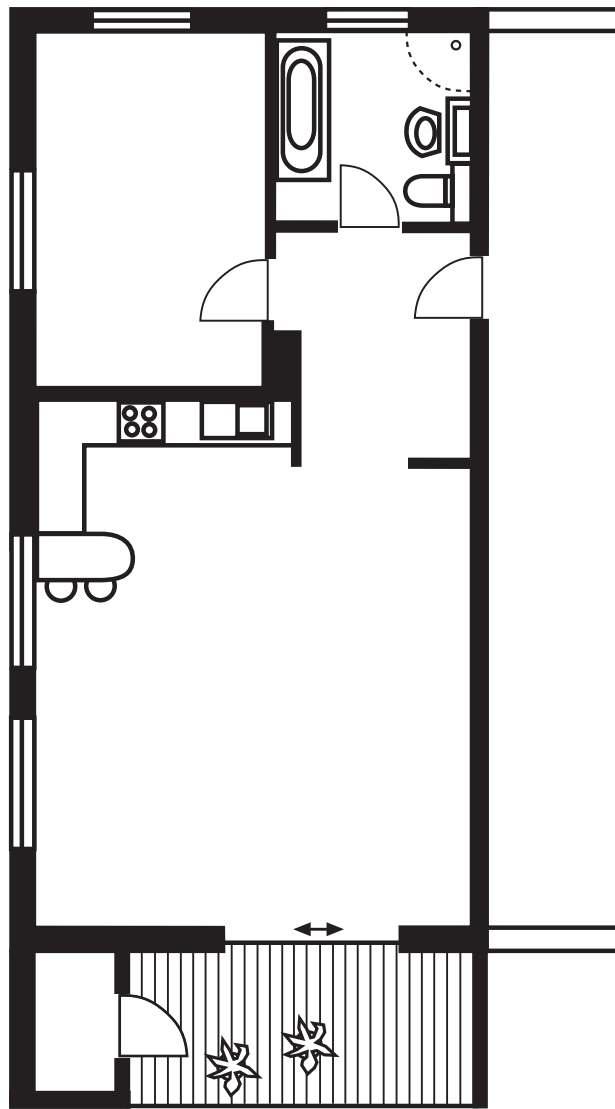

barrierefreie wohnung	
architekt: krautwurst, schebokat	
bauherr: <b>pose.marré</b> gmbh	
ort: erkrath	erbaut: 2006
bilder: acpetruck	140 m <sup>2</sup>

barrierefreie wohnung	
architekt: krautwurst, schebokat	
bauherr: <b>pose.marré</b> gmbh	
ort: erkrath	erbaut: 2006
bilder: acpetruck	77 m <sup>2</sup>